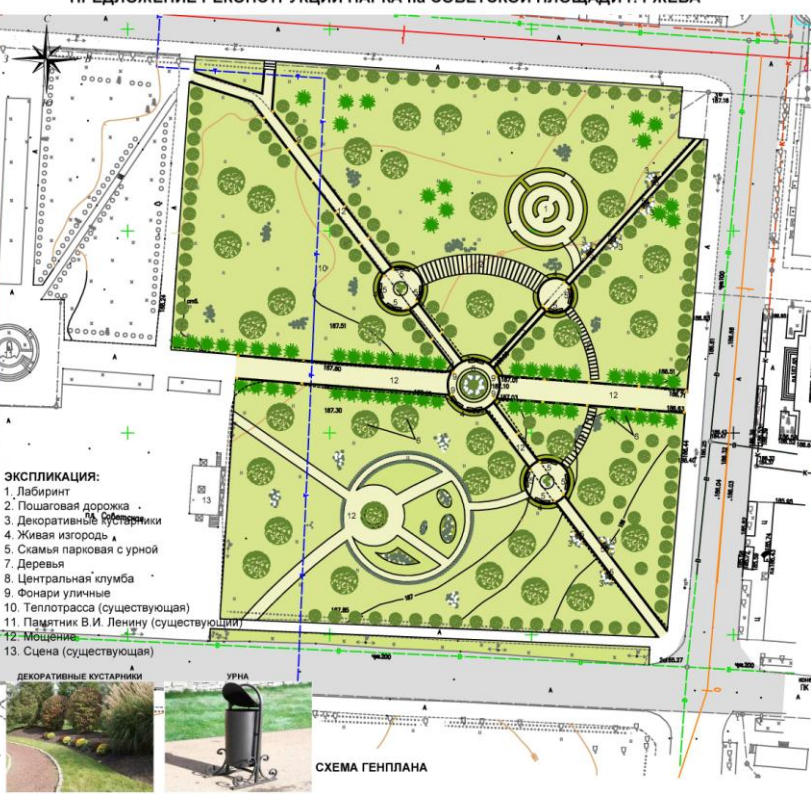

ПРЕДЛОЖЕНИЕ РЕКОНСТРУКЦИИ ПАРКА на СОВЕТСКОЙ ПЛОЩАДИ г. РЖЕВА

СИТУАЦИОННАЯ СХЕМА

ЭКСПЛИКАЦИЯ:

1. Лабиринт
2. Пошаговая дорожка
3. Декоративные кустарники
4. Живая изгородь
5. Скамья парковая с урной
7. Деревья
8. Центральная клумба
9. Фонари уличные
10. Теплотрасса (существующая)
11. Памятник В.И. Ленину (существующий)
12. Мощения
13. Сцена (существующая)

СХЕМА ГЕНПЛАНА